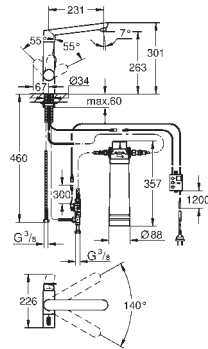

GROHE BLUE PURE

Ref. No. Colour Price netto (€)

31 344 001 chrome 1,064.00
31 344 DC1 supersteel 1,189.00

GROHE Blue K7 Pure Starter Kit

consisting of:
GROHE Blue K7 single-lever sink mixer
with filter function

single hole installation

separate handle for filtered water
headpart 1/2"

GROHE StarLight finish

GROHE SilkMove 35 mm ceramic cartridge

adjustable flow rate limiter

swivel cast spout

swivel area 140°

separate inner water ways for filtered

and non-filtered water

flexible connection hoses

type of protection IP 21

main switching power supply 100 - 240 V AC

50/60 Hz with safety extra-low voltage (SELV)

6 V DC to filter change display unit

GROHE Blue size S filter, filter head with flexible adjustment

this product contains built-in LED lamps, which

cannot be changed: energy efficiency class: A+

31 301 001 chrome 661.00
31 301 DC1 supersteel 722.00