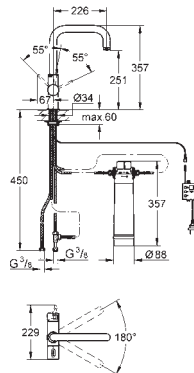

GROHE Blue Pure Starter Kit
consisting of:
GROHE Blue single-lever sink mixer with filter function
single hole installation
U - spout
separate handle for filtered water
headpart 1/2"
GROHE StarLight finish
GROHE SilkMove 35 mm ceramic cartridge
adjustable flow rate limiter
swivel tubular spout
swivel area 180°
separate inner water ways for filtered and non-filtered water
flexible connection hoses
type of protection IP 21
main switching power supply 100 - 240 V AC
50/60 Hz with safety extra-low voltage (SELV)
6 V DC to filter change display unit
GROHE Blue size S filter, filter head with flexible adjustment
this product contains built-in LED lamps, which cannot be changed: energy efficiency class: A+

31 345 002 chrome 857.00
31 345 DC2 supersteel 982.00