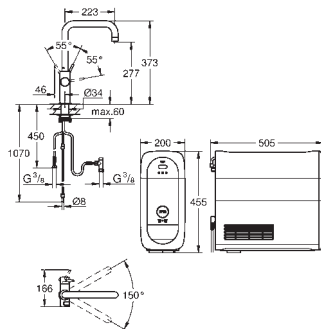

31 456 000 **chrome** 1,795.00
31 456 DC0 **supersteel** 2,099.00

GROHE Blue Home U-spout Starter kit
consisting of:
GROHE Blue Home single-lever sink mixer with filter function
single hole installation
U - spout
push buttons for 3 types of filtered and chilled table water still, medium, sparkling
GROHE StarLight finish
GROHE SilkMove 28 mm ceramic cartridge
swivel tubular spout
swivel area 150°
separate inner water ways for filtered and non-filtered water
flexible connection hoses
GROHE Blue Home cooler
delivers 3 liters of chilled water per hour
180 Watt cooling unit, 230 V, 50 Hz
type of protection IP 21
CE approved
adjustable for GROHE Blue filter S-Size, GROHE Blue activated carbon filter and GROHE Blue magnesium+ filter
GROHE Blue filter S-Size, filter head with flexible water hardness adjustment
GROHE Blue 425 g CO2 bottle