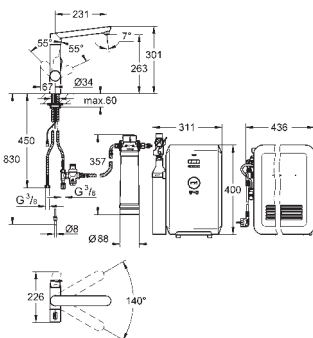

31 302 001 chrome 2,326.00
31 302 DC1 supersteel 2,426.00

GROHE Blue Mono Chilled and Sparkling Starter Kit

consisting of:
GROHE Blue Minta Mono faucet with filter function
single hole installation

handle for 3 types of filtered and chilled table water still, medium, sparkling
GROHE StarLight finish
swivel tubular spout
flexible connection hoses
swivel area 140°
GROHE Blue Cube
270 Watt cooling unit, 230 V, 50 Hz
type of protection IP 21
CE approved
GROHE Blue size S filter, filter head with flexible adjustment
GROHE Blue 425 g CO₂-carbonization bottle
Min. recommended pressure 2.0 bar