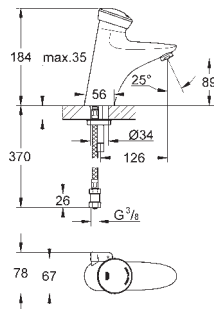

GROHE EURODISC SE

GROHE EURODISC SE

Ref. No.

Colour

Price netto (€)

36 233 000

chrome

616.00