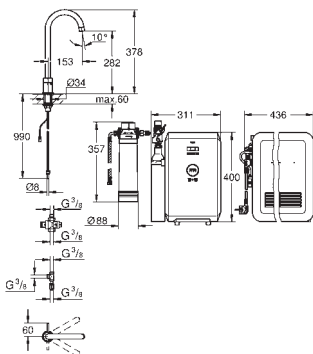

GROHE BLUE PROFESSIONAL

Ref. No. Colour Price netto (€)

31 347 002 chrome 2,516.00
31 347 DC2 supersteel 2,639.00

GROHE Blue Minta Professional Starter Kit

consisting of:
GROHE Blue Minta single-lever sink mixer with filter function
single hole installation
separate handle for 3 filtered and chilled table water still, medium, sparkling
headpart 1/2"

GROHE StarLight finish
GROHE SilkMove 35 mm ceramic cartridge
adjustable flow rate limiter
swivel tubular spout
swivel area 150°
separate inner water ways for filtered and non-filtered water
flexible connection hoses
GROHE Blue Cube
270 Watt cooling unit, 230 V, 50 Hz
type of protection IP 21

GROHE Blue size S filter, filter head with flexible adjustment
GROHE Blue 425 g CO₂-carbonization bottle
Min. recommended pressure 2.0 bar
this product contains built-in LED lamps, which cannot be changed: energy efficiency class: A+

31 346 001 chrome 2,601.00
31 346 DC1 supersteel 2,720.00

GROHE Blue K7 Professional Starter Kit

consisting of:
GROHE Blue K7 single-lever sink mixer with filter function
single hole installation
separate handle for 3 filtered and chilled table water still, medium, sparkling
headpart 1/2"

GROHE StarLight finish
GROHE SilkMove 35 mm ceramic cartridge
adjustable flow rate limiter
swivel cast spout
swivel area 140°
separate inner water ways for filtered and non-filtered water
flexible connection hoses
GROHE Blue Cube
270 Watt cooling unit, 230 V, 50 Hz
type of protection IP 21
CE approved

GROHE Blue size S filter, filter head with flexible adjustment
GROHE Blue 425 g CO₂-carbonization bottle
Min. recommended pressure 2.0 bar
this product contains built-in LED lamps, which cannot be changed: energy efficiency class: A+

31 302 001 chrome 2,326.00
31 302 DC1 supersteel 2,426.00