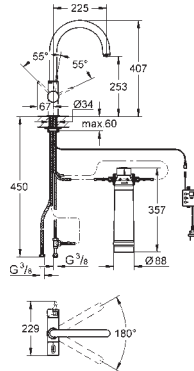

GROHE BLUE PURE

Ref. No. Colour Price netto (€)

33 249 001 chrome 702.00
33 249 DC1 supersteel 829.00

GROHE Blue Pure Starter Kit
consisting of:
GROHE Blue single-lever sink mixer with filter function
single hole installation
C-spout
separate handle for filtered water
headpart 1/2"
GROHE StarLight finish
GROHE SilkMove 35 mm ceramic cartridge
adjustable flow rate limiter
swivel tubular spout
swivel area 180°
separate inner water ways for filtered and non-filtered water
flexible connection hoses
type of protection IP 21
main switching power supply 100 - 240 V AC
50/60 Hz with safety extra-low voltage (SELV)
6 V DC to filter change display unit
GROHE Blue size S filter, filter head with flexible adjustment
this product contains built-in LED lamps, which cannot be changed: energy efficiency class: A+

31 299 001 chrome 702.00
31 299 DC1 supersteel 829.00