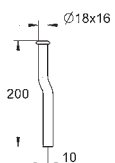

37 036 000

chrome

17.00

Urinal flush pipe
Ø 18 mm
200 mm
brass
chrome plated
offset 10 mm

37 037 000
Offset 20 mm

chrome

20.00