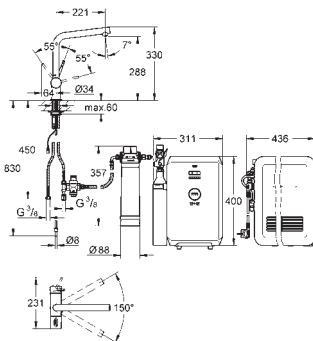

GROHE BLUE PROFESSIONAL

Ref. No. Colour Price netto (€)

31 347 002 chrome 2,516.00
31 347 DC2 supersteel 2,639.00

GROHE Blue Minta Professional Starter Kit

consisting of:
GROHE Blue Minta single-lever sink mixer with filter function
single hole installation
separate handle for 3 filtered and chilled table water still, medium, sparkling
headpart 1/2"

GROHE StarLight finish
GROHE SilkMove 35 mm ceramic cartridge
adjustable flow rate limiter
swivel tubular spout
swivel area 150°
separate inner water ways for filtered and non-filtered water
flexible connection hoses
GROHE Blue Cube
270 Watt cooling unit, 230 V, 50 Hz
type of protection IP 21

GROHE Blue size S filter, filter head with flexible adjustment
GROHE Blue 425 g CO₂-carbonization bottle
Min. recommended pressure 2.0 bar
this product contains built-in LED lamps, which cannot be changed: energy efficiency class: A+

31 346 001 chrome 2,601.00
31 346 DC1 supersteel 2,720.00

GROHE Blue K7 Professional Starter Kit

consisting of:
GROHE Blue K7 single-lever sink mixer with filter function
single hole installation
separate handle for 3 filtered and chilled table water still, medium, sparkling
headpart 1/2"

GROHE StarLight finish
GROHE SilkMove 35 mm ceramic cartridge
adjustable flow rate limiter
swivel cast spout
swivel area 140°
separate inner water ways for filtered and non-filtered water
flexible connection hoses
GROHE Blue Cube
270 Watt cooling unit, 230 V, 50 Hz
type of protection IP 21
CE approved

GROHE Blue size S filter, filter head with flexible adjustment
GROHE Blue 425 g CO₂-carbonization bottle
Min. recommended pressure 2.0 bar
this product contains built-in LED lamps, which cannot be changed: energy efficiency class: A+