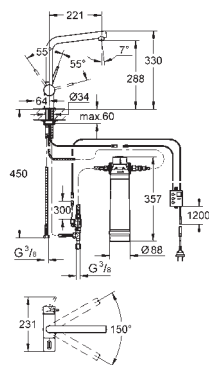

GROHE Blue Minta Pure Starter Kit
consisting of:
GROHE Blue Minta single-lever sink mixer with filter function
single hole installation
separate handle for filtered water
headpart 1/2"
GROHE StarLight finish
GROHE SilkMove 35 mm ceramic cartridge
adjustable flow rate limiter
swivel tubular spout
swivel area 150°
separate inner water ways for filtered and non-filtered water
flexible connection hoses
type of protection IP 21
main switching power supply 100 - 240 V AC
50/60 Hz with safety extra-low voltage (SELV)
6 V DC to filter change display unit
GROHE Blue size S filter, filter head with flexible adjustment
adjustable for 600 litre, 1500 litre or 3000 litre filter cartridges
this product contains built-in LED lamps, which cannot be changed: energy efficiency class: A+