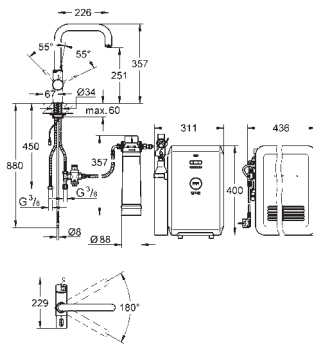

GROHE StarLight finish
GROHE SilkMove 35 mm ceramic cartridge
adjustable flow rate limiter
swivel tubular spout
swivel area 180°
separate inner water ways for filtered and non-filtered water
flexible connection hoses
GROHE Blue Cube
270 Watt cooling unit, 230 V, 50 Hz
type of protection IP 21
CE approved
GROHE Blue size S filter, filter head with flexible adjustment
GROHE Blue 425 g CO₂-carbonization bottle
Min. recommended pressure 2.0 bar
this product contains built-in LED lamps, which cannot be changed: energy efficiency class: A+