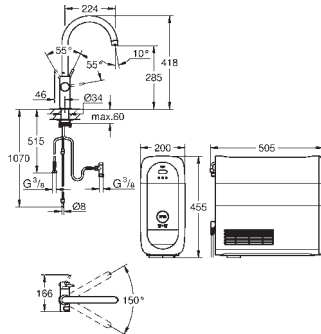

31 455 000 **chrome** 1,795.00
31 455 DC0 **supersteel** 2,099.00

GROHE Blue Home C-spout Starter kit
consisting of:
GROHE Blue Home single-lever sink mixer with filter function
single hole installation
C-spout
push buttons for 3 types of filtered and chilled table water still, medium, sparkling
GROHE StarLight finish
GROHE SilkMove 28 mm ceramic cartridge
swivel tubular spout
swivel area 150°
separate inner water ways for filtered and non-filtered water
flexible connection hoses
GROHE Blue Home cooler
delivers 3 liters of chilled water per hour
180 Watt cooling unit, 230 V, 50 Hz
type of protection IP 21
CE approved
adjustable for GROHE Blue filter S-Size, GROHE Blue activated carbon filter and GROHE Blue magnesium+ filter
GROHE Blue filter S-Size, filter head with flexible water hardness adjustment
GROHE Blue 425 g CO2 bottle

new