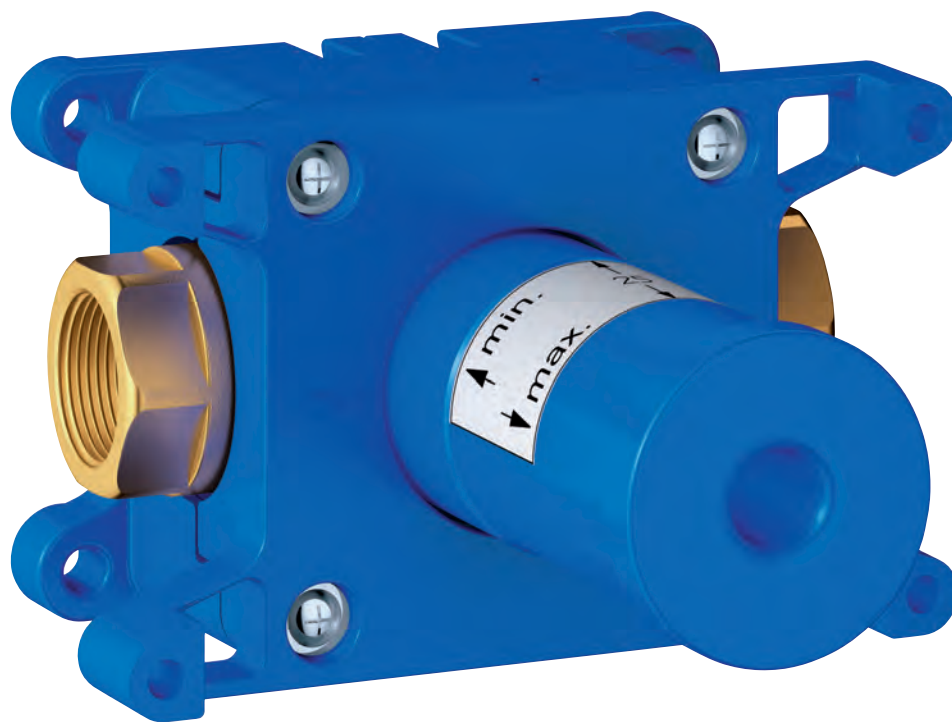

GROHE RAPIDO C/ CONCEALED VALVES

GROHE RAPIDO C/CONCEALED VALVES OVERVIEW

	Rapido C stop-valve with pre-assembled ceramic headpart 35 028	Concealed stop-valves 1/2", 3/4", 1" with screw connection and pre-assembled longlife headpart 29 800/29 802/29 805	Concealed stop-valves 1/2", 3/4", 1" with soldered connection and pre-assembled longlife headpart 29 801/29 803/29 804/29 806	Concealed stop-valves 1/2", 3/4" with screw connection and pre-assembled ceramic headpart 29 811/29 813
Allure	 19 334 000	 19 334 000	 19 334 000	 19 334 000
Allure*	 19 384 000			
Allure Brilliant*	 19 796 000			
Atlanta	 19 841 000	 19 841 000	 19 841 000	 19 841 000
Atrio Jota	 19 088 000	 19 088 000	 19 088 000	 19 088 000
Atrio Ypsilon	 19 069 000	 19 069 000	 19 069 000	 19 069 000
Brilliant	 19 830 000 / 19 831 000	 19 830 000 / 19 831 000	 19 830 000 / 19 831 000	 19 830 000 / 19 831 000
Costa	 19 808 001 19 809 001 19 806 001 19 807 001 19 854 001 19 855 001	 19 808 001 19 809 001 19 806 001 19 807 001 19 854 001 19 855 001	 19 808 001 19 809 001 19 806 001 19 807 001 19 854 001 19 855 001	 19 808 001 19 809 001 19 806 001 19 807 001 19 854 001 19 855 001