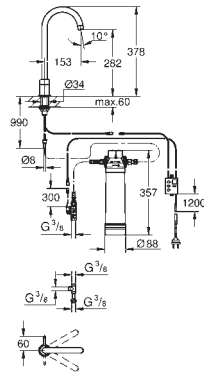

GROHE Blue Mono Pure Starter Kit

consisting of:

GROHE Blue Minta Mono faucet with filter function

single hole installation

handle for filtered table water

GROHE StarLight finish

swivel tubular spout

swivel area 150°

flexible connection hoses

type of protection IP 21

main switching power supply 100 - 240 V AC

50/60 Hz with safety extra-low voltage (SELV)

6 V DC to filter change display unit

GROHE Blue size S filter, filter head with flexible adjustment