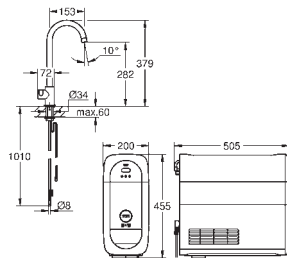

GROHE BLUE HOME

Ref. No.

Colour

Price netto (€)

new

31 498 000
31 498 DC0

chrome
supersteel

1,732.00
1,996.00

GROHE Blue Home Mono Starter kit

consisting of:
GROHE Blue Home Mono faucet with filter function
single hole installation

C-spout

push buttons for 3 types of filtered and chilled table water
still, medium, sparkling

GROHE StarLight finish

swivel tubular spout
swivel area 150°

GROHE Blue Home cooler

delivers 3 liters of chilled water per hour

180 Watt cooling unit, 230 V, 50 Hz

type of protection IP 21

CE approved

adjustable for GROHE Blue filter S-Size, GROHE Blue activated

carbon filter and GROHE Blue magnesium+ filter

GROHE Blue filter S-Size, filter head with

flexible water hardness adjustment

GROHE Blue 425 g CO2 bottle