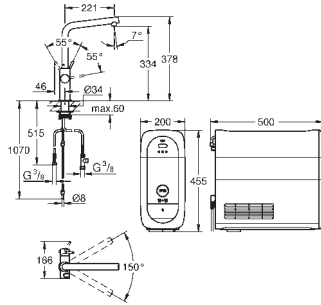

GROHE BLUE HOME

Ref. No. Colour Price netto (€)

new

31 454 000 **chrome** 1,795.00
31 454 DC0 **supersteel** 2,099.00

GROHE Blue Home L-spout Starter kit
consisting of:
GROHE Blue Home single-lever sink mixer with filter function
single hole installation
L-spout
push buttons for 3 types of filtered and chilled table water still, medium, sparkling
GROHE StarLight finish
GROHE SilkMove 28 mm ceramic cartridge
swivel tubular spout
swivel area 150°
separate inner water ways for filtered and non-filtered water
flexible connection hoses
GROHE Blue Home cooler
delivers 3 liters of chilled water per hour
180 Watt cooling unit, 230 V, 50 Hz
type of protection IP 21
CE approved
adjustable for GROHE Blue filter S-Size, GROHE Blue activated carbon filter and GROHE Blue magnesium+ filter
GROHE Blue filter S-Size, filter head with flexible water hardness adjustment
GROHE Blue 425 g CO2 bottle

new