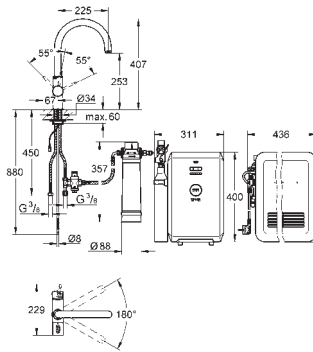

GROHE BLUE PROFESSIONAL

Ref. No. Colour Price netto (€)

31 323 001 chrome 2,527.00
31 323 DC1 supersteel 2,653.00

GROHE Blue Professional Starter Kit

consisting of:
GROHE Blue single-lever sink mixer with filter function
single hole installation
C-spout
separate handle for 3 filtered and chilled table water still, medium, sparkling
headpart 1/2"

GROHE StarLight finish
GROHE SilkMove 35 mm ceramic cartridge
adjustable flow rate limiter
swivel tubular spout
swivel area 180°
separate inner water ways for filtered and non-filtered water
flexible connection hoses
GROHE Blue Cube
270 Watt cooling unit, 230 V, 50 Hz
type of protection IP 21
CE approved
GROHE Blue size S filter, filter head with flexible adjustment
GROHE Blue 425 g CO₂-carbonization bottle
Min. recommended pressure 2.0 bar
this product contains built-in LED lamps, which cannot be changed: energy efficiency class: A+

31 324 001 chrome 2,527.00
31 324 DC1 supersteel 2,653.00

GROHE Blue Professional Starter Kit

consisting of:
GROHE Blue single-lever sink mixer with filter function
single hole installation
U - spout
separate handle for 3 filtered and chilled table water still, medium, sparkling
headpart 1/2"